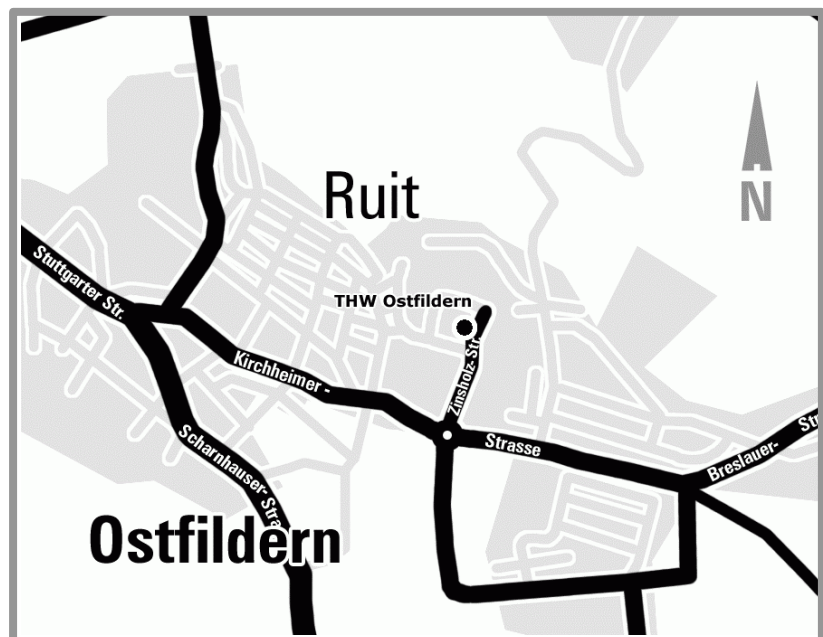

... mit öffentlichen Verkehrsmitteln:

Sie erreichen die Unterkunft auch mit **öffentlichen Verkehrsmitteln**. In unmittelbarer Nähe
des Kreisverkehrs befindet sich die Haltestelle der **Stadtbahn, Linie U7**.